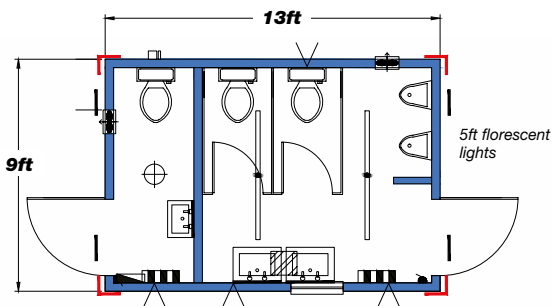

Portable Toilet Blocks

Toilet and Shower Examples

2 + 1 Toilet - 13ft x 9ft

4 + 1 Toilet - 24ft x 9ft

3 + 1 Toilet - 16ft x 9ft

2 + 1 + Shower - 16ft x 9ft

www.cwplant.co.uk

cabins@cwplant.co.uk