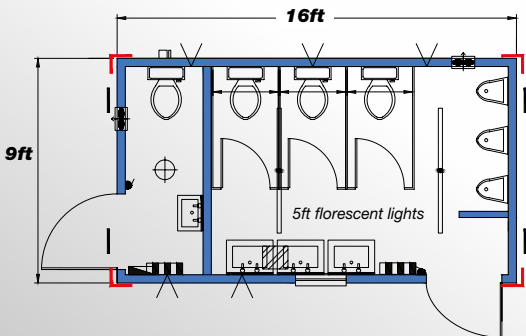

Portable Toilet Blocks

Toilet and Shower Examples

2 + 1 Toilet - 13ft x 9ft

4 + 1 Toilet - 24ft x 9ft

3 + 1 Toilet - 16ft x 9ft

2 + 1 + Shower - 16ft x 9ft

www.cwplant.co.uk

cabins@cwplant.co.uk