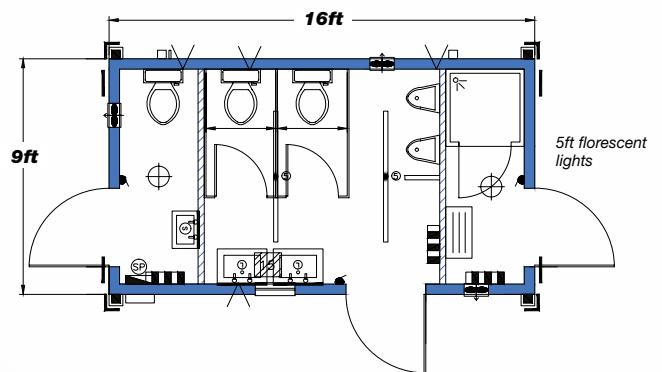

Portable Toilet Blocks

Toilet and Shower Examples

2 + 1 Toilet - 13ft x 9ft

4 + 1 Toilet - 24ft x 9ft

3 + 1 Toilet - 16ft x 9ft

2 + 1 + Shower - 16ft x 9ft

www.cwplant.co.uk

cabins@cwplant.co.uk