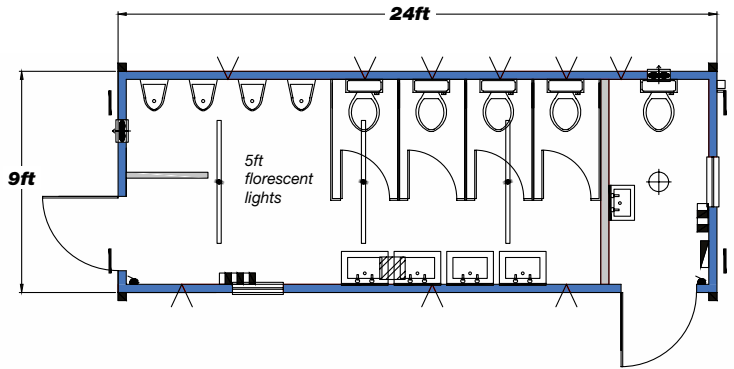

Portable Toilet Blocks

Toilet and Shower Examples

2 + 1 Toilet - 13ft x 9ft

4 + 1 Toilet - 24ft x 9ft

3 + 1 Toilet - 16ft x 9ft

2 + 1 + Shower - 16ft x 9ft

www.cwplant.co.uk

cabins@cwplant.co.uk